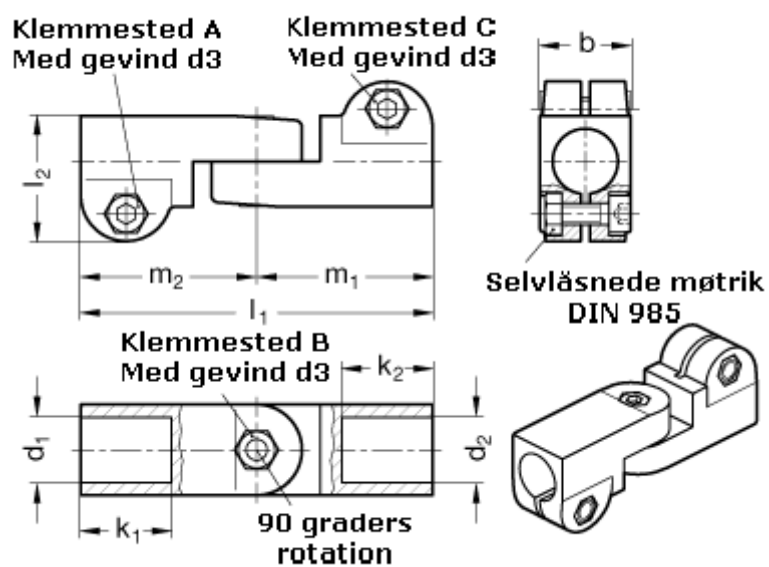

Varenummer: 20285B18B122BL
Beskrivelse: E+G laskeforbindelse
GN285-B18-B12-2-BL

Mål

b = 25	m1 = 48.5
d1 = B18	m2 = 48.5
d2 = B12	
d3 = M 6	
k1 = 25	
k2 = 25	
l1 = 97	
l2 = 34.5	